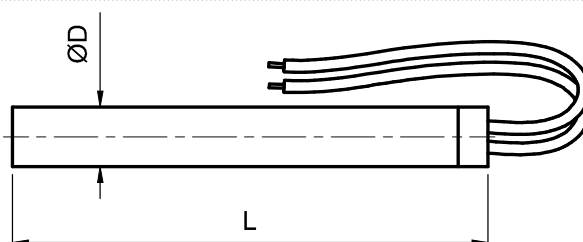

EUTX

Misure: Pollici
Size: Inches
Größe: Zoll

ØD - 1/4" 6,35mm (-0,03 / -0,05)			ØD - 3/8" 9,52mm (-0,04 / -0,07)			ØD - 1/2" 12,7mm (-0,05 / -0,08)			
L	W/230 V	W/cm ²	L	W/230 V	W/cm ²	L	W/230 V	W/cm ²	
1 1/2" 38,1mm	125	24	1 1/2" 38,1mm	150	17	1 1/2"	200	22	
	150	29		250	22		1 3/4"	250	27
	175	34		250	28	300		20	
	200	38		300	33	300	25		
2" 50,8mm	150	20	1 3/4" 44,4mm	150	17	2"	300	20	
	175	23		200	22		400	26	
	200	26		250	28	2 1/2"	300	16	
	250	33		300	33		400	21	
2 1/2" 63,5mm	200	20	2" 50,8mm	200	18	3"	400	17	
	250	25		250	22		500	21	
	300	30		300	27	3 1/2"	500	17	
3" 76,2mm	200	16	2 1/2" 63,5mm	250	17		4"	500	15
	250	20		300	20		5"	600	14
	300	24		350	23		6"	750	14
3 1/2" 88,9mm	250	16	3" 76,2mm	250	14	7"	1000	15	
	300	20		300	16	8"	1000	13	
4" 101mm	250	14		350	19	9"	1200	14	
	300	17		400	22	10"	1200	13	
	400	23	3 1/2" 88,9mm	300	14	12"	1500	13	
				400	18				
				500	22				
			4" 101mm	300	12				
				400	15				
				500	19				
			5" 127mm	400	12				
				500	15				
			6" 152,4mm	400	10				
				500	12				
				600	15				