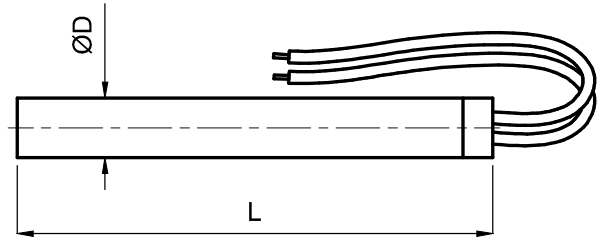

RISCALDATORE ULTRAMAX (CON TERMOCOPPIA O SENZA TERMOCOPPIA)

ULTRAMAX HEATER (WITH OR WITHOUT THERMOCOUPLE)

ERHITZER ULTRAMAX (MIT ODER OHNE THERMOELEMENT)

EUTX

Misure: mm
Size: mm
Größe: mm

ØD - 6,5 (-0,03 / -0,05)			ØD - 8 (-0,04 / -0,06)			ØD - 10 (-0,04 / -0,07)			ØD - 12,5 (-0,05 / -0,08)				
L	W/230 V	W/cm²	L	W/230 V	W/cm²	L	W/230 V	W/cm²	L	W/230 V	W/cm²		
40	125	22	40	150	21	40	150	18	40	200	20		
	150	27		200	28		200	24		250	25		
	175	31	50	150	16	50	250	30	50	300	22		
	200	36		200	22		200	18		400	29		
50	150	20	60	250	27	60	250	22	60	300	17		
	175	24		200	17		300	26		400	23		
	200	27	80	250	21	80	250	18	80	400	16		
	250	34		300	25		300	21		500	20		
60	200	21	100	200	12	100	400	28	100	500	15		
	250	26		250	15		80	250		12	130	600	14
	300	32	130	300	18	130	300	15	130	160	800	13	
	300	22		400	24		400	20		200	1000	14	
80	250	19	160	200	9	160	300	11	160	250	1250	14	
	300	22		250	12		400	15		300	1500	14	
	400	23	130	300	14	130	500	19	130	300	1500	14	
				400	19		130	300		8			
100	250	15	160	250	9	160	400	11	160	400	9		
	300	17		300	10		400	11		600	13		
	400	23	160	400	14	160	500	14	160	400	9		
				500	14		400	11		500	14		

Esempio di ordinativo: DxLxW

Order example: DxLxW

Bestellbeispiel: DxLxW