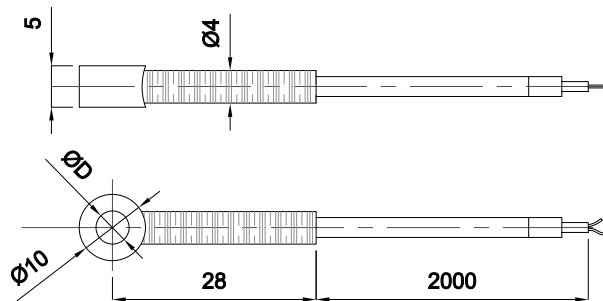

# ET-3

**Tipo:** J

**Type:** J

**Typ:** J

**Standard:** 1000 mm cavi - Rosso (+) Blu (-)

**Standard:** 1000 mm cables - Red (+) Blue (-)

**Standard:** 1000 mm Kabel - Rot (+) Blau (-)

D

VITE - SCREW - SCHRAUBEN

5,2

M5

**Esempio di ordinativo:** D    **Order example:** D    **Bestellbeispiel:** D

Altre lunghezze disponibili a richiesta - Other lengths supplied on request - Andere Längen auf Anfrage verfügbar