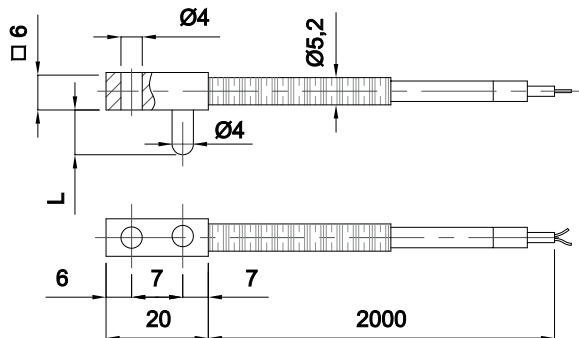

TERMOCOPPIA
THERMOCOUPLE
THERMOELEMENT

ET-2

Tipo: J

Type: J

Typ: J

Standard: 2000 mm cavi - Rosso (+) Blu (-)

Standard: 2000 mm cables - Red (+) Blue (-)

Standard: 2000 mm Kabel - Rot (+) Blau (-)

D	L
4,0	20,0

Esempio di ordinativo: DxL **Order example:** DxL **Bestellbeispiel:** DxL

Altre lunghezze disponibili a richiesta - Other lengths supplied on request - Andere Längen auf Anfrage verfügbar