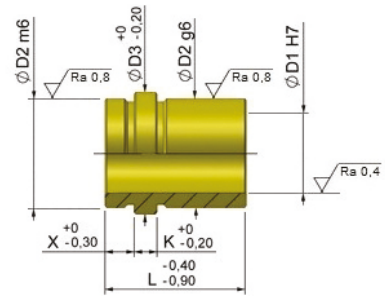

BUSSOLA DI GUIDA IN BRONZO SPALLATA PER TAVOLINI
 BRONZE GUIDE BUSH WITH CENTERING COLLAR, FOR EJECTOR SET
 FÜHRUNGSBUCHSE MIT ZENTRIERBUND AUS BRONZE, FÜR AUSWERFERPAKET

EBU-3B

Materiale: Bronzo
Material: Bronze
Werkstoff: Bronze

D1	D2	D3	K	X	L
14	20	24	5	11	32
16	22	26	5	11	32
				16	40
18	26	30	5	11	32
				16	40
20	28	32	6	10	32
				16	40
25	34	38	7	9	32
				16	40
32	40	45	7	18	50
				25	65
40	48	52	8	25	65
				32	80

Esempio di ordinativo: D1xL **Order example:** D1xL **Bestellbeispiel:** D1xL