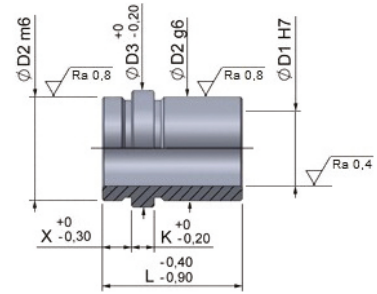

BUSSOLA DI GUIDA SPALLATA PER TAVOLINI
GUIDE BUSH WITH CENTERING COLLAR, FOR EJECTOR SET
 FÜHRUNGSBUCHSE MIT ZENTRIERBUND FÜR AUSWERFERPAKET

EBU-3

Acciaio: Da cementazione
Steel: Case hardened
Stahl: Einsatzhärtung

Durezza: HRC 60-62
Hardness: HRC 60-62
Härte: HRC 60-62

D1	D2	D3	K	X	L
14	20	24	5	11	32
				16	40
16	22	26	5	11	32
				16	40
18	26	30	5	11	32
				16	40
20	28	32	6	10	32
				16	40
20	30*	34	6	10	32
				16	40
25	34	38	7	9	32
				16	40
25	36*	40	7	9	32
				16	40
32	40	45	7	18	50
				25	65
40	48	52	8	25	65
				32	80