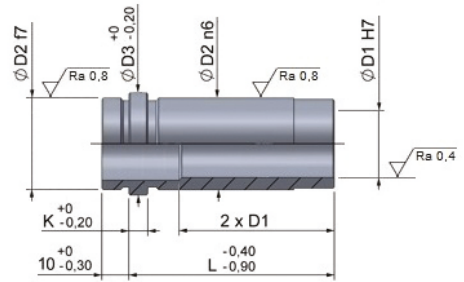

BUSSOLA DI GUIDA SPALLATA
GUIDE BUSH WITH CENTERING COLLAR
 FÜHRUNGSBUCHSE MIT ZENTRIERBUND

EBU-1S

Acciaio: Da cementazione
Steel: Case hardened
Stahl: Einsatzhärtung

Durezza: HRC 60-62
Hardness: HRC 60-62
Härte: HRC 60-62

D1	D2	D3	K	L													
				22	26	36	46	56	66	76	86	96	106	116	126	146	
16	22	26	5	-	-	-	-	-	-	-	-	-	-	-	-	-	-
20	28	32	6	-	-	-	-	-	-	-	-	-	-	-	-	-	-
25	34	38	7	-	-	-	-	-	-	-	-	-	-	-	-	-	-
32	40	45	7	-	-	-	-	-	-	-	-	-	-	-	-	-	-
40	48	52	8	-	-	-	-	-	-	-	-	-	-	-	-	-	-