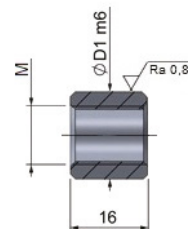

PEDROTTI NORMALIZZATI - www.pedrotti.it

BUSSOLA LISCIA FILETTATA PER CENTRAGGIO PIASTRE

THREADED CENTERING BUSH

GEWINDEBUCHSE ZUR PLATTENZENTRIERUNG

EBF-1

Acciaio: Da cementazione

Steel: Case hardened

Stahl: Einsatzhärtung