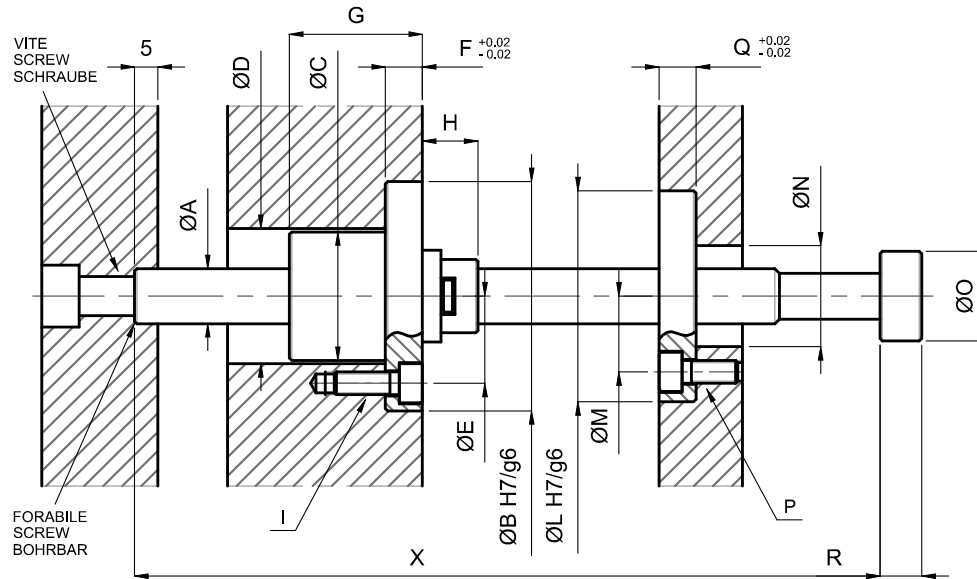

# TRASCINATORE PER DOPPIA ESTRAZIONE

TWO STAGES EJECTOR, TRAILING TYPE

ZWEISTUFENAUSWERFER NACHLAUFEND

AS

COD.	A	B	C	D	E	F	G	H	I	L	M	N	O	P	Q	R	X	VITE	CARICO MAX
																		SCREW SCHRAUBEN	MAX LOAD MAX ZULÄSSIGE
AS-12x100	12	50	29	29,5	38	8	21,5	12	M5	46	33	22	19,5	M5	8	9	100	M8	Kg.100
AS-12x200	12	50	29	29,5	38	8	21,5	12	M5	46	33	22	19,5	M5	8	9	200	M8	Kg.100
AS-16x100	16	70	41	41,5	52	13	28	17	M8	70	52	33	29	M8	13	12	100	M10	Kg.300
AS-16x200	16	70	41	41,5	52	13	28	17	M8	70	52	33	29	M8	13	12	200	M10	Kg.300